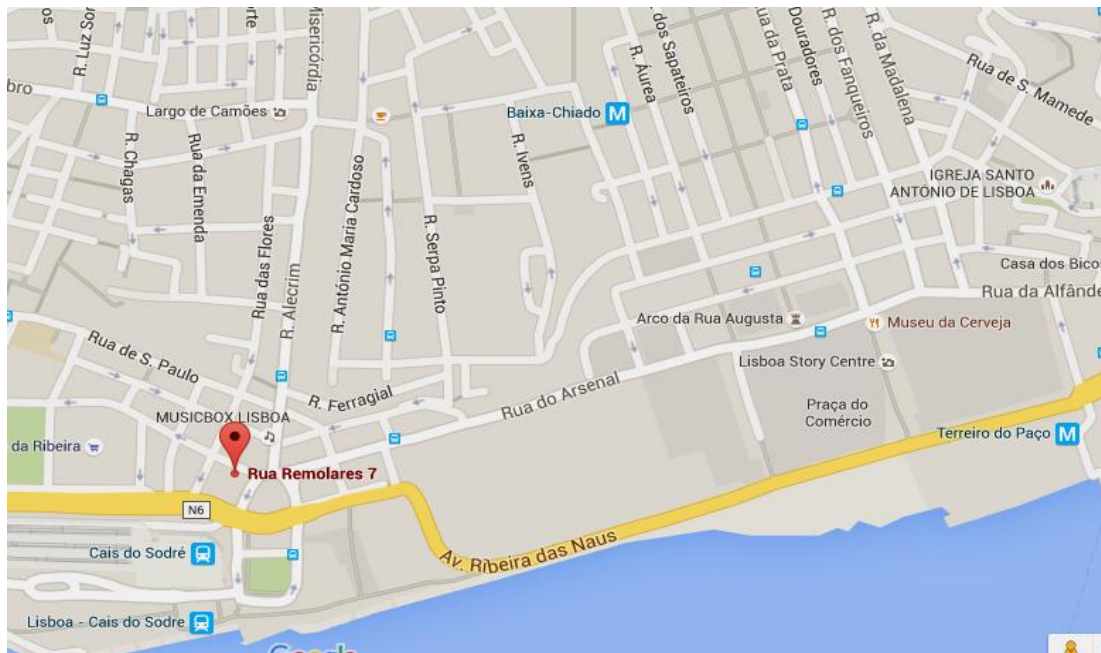

## MAPA DE LOCALIZAÇÃO da sede da Amnistia Internacional Portugal

**Morada:** Rua dos Remolares, 7 – 2º Andar  
1200-370 Lisboa